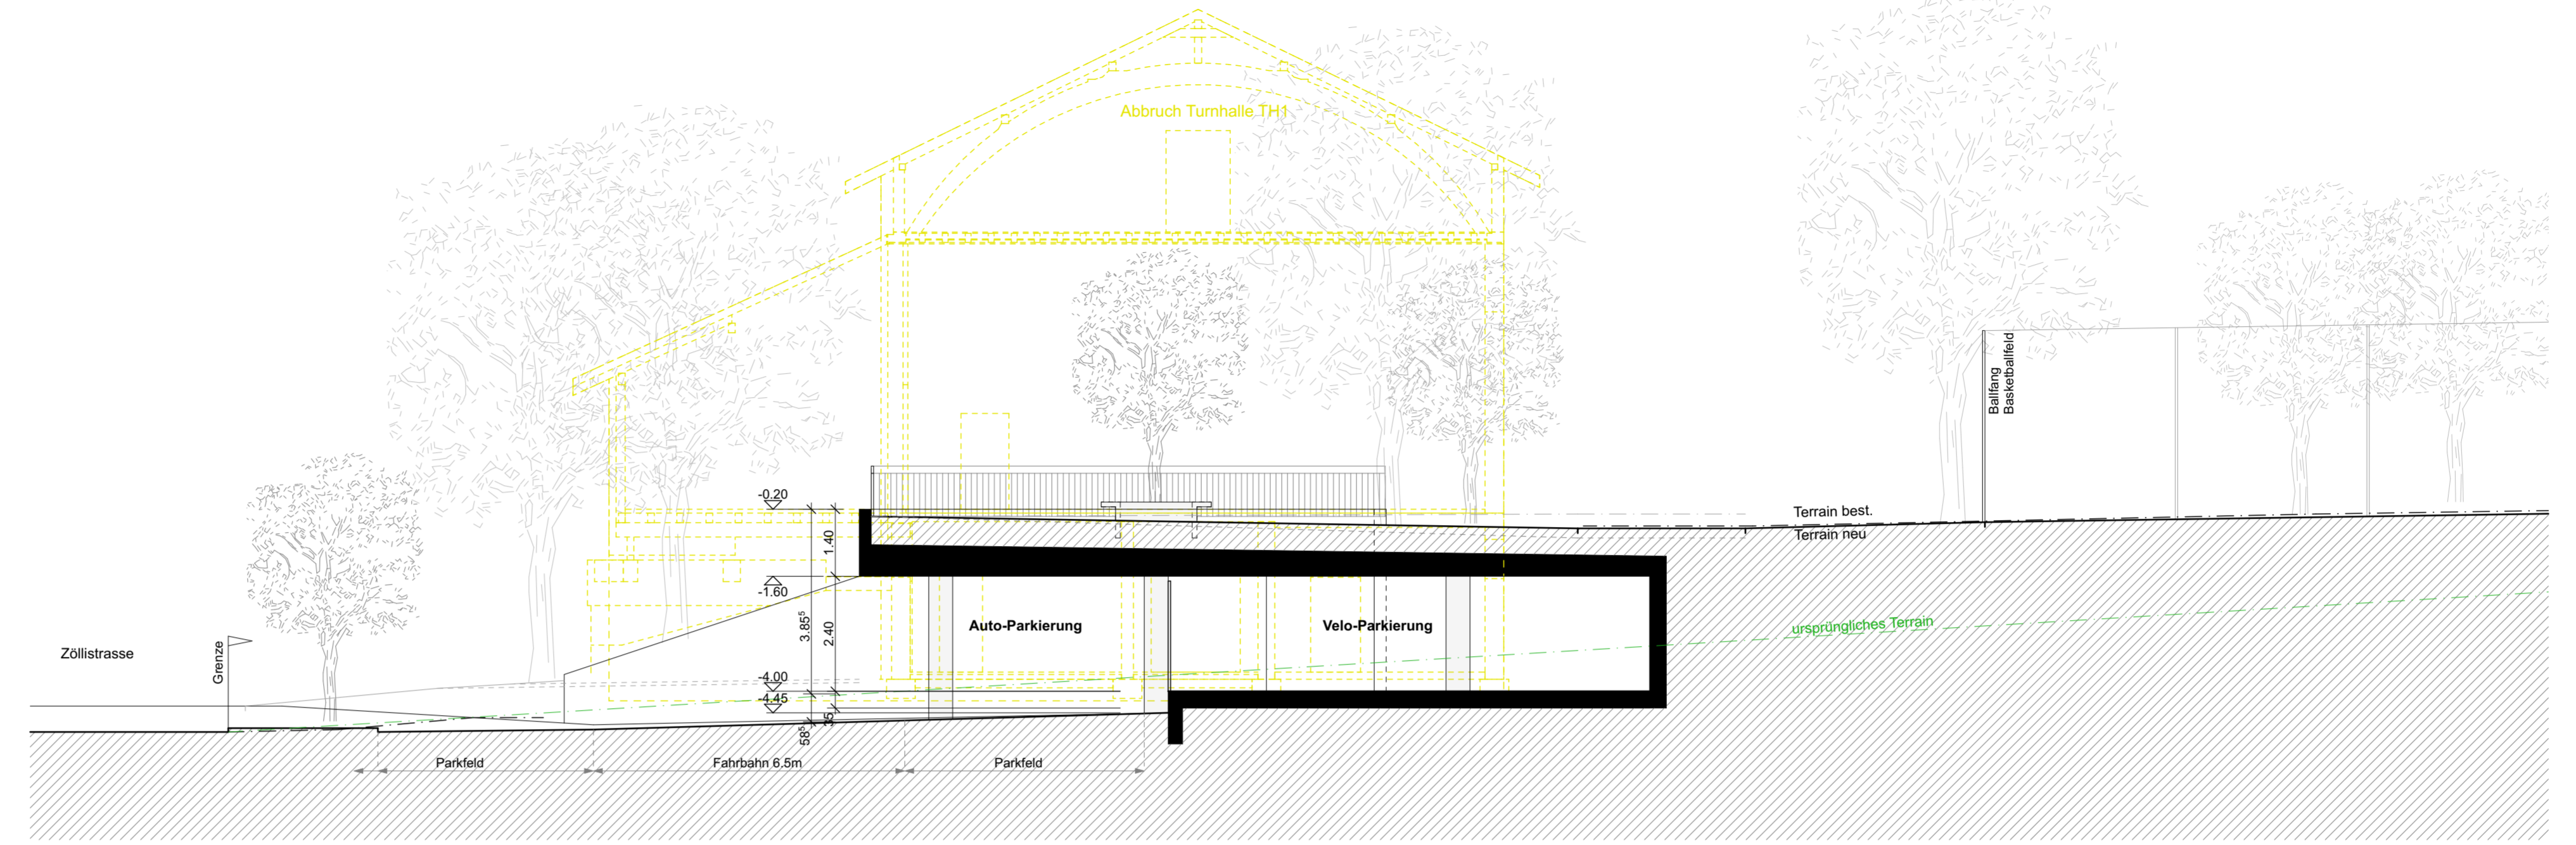

Objekt  
 Neubau Turnhalle Uhwiesen  
 Zöllistrasse 20 / Lauferstrasse 17  
 8248 Uhwiesen

Bauherrschaft  
 Primarschule Laufen-Uhwiesen  
 Schulstrasse 8  
 8248 Uhwiesen

Objekt Nr.  
 2404

Plan Nr.  
 9

Baueingabe  
 Fassade, Schnitt  
 Parkierung

Mst  
 1:100

Gezeichnet  
 ab

Format  
 84/45

Datum  
 13.12.2024

Revidiert

± 0.00 = 480.30 m.ü.M

Uhwiesen, 16.12.2024

Die Geschwister

Die Grundeigentümer

Der Architekt

Schnitt D-D

Fassade Süd-West