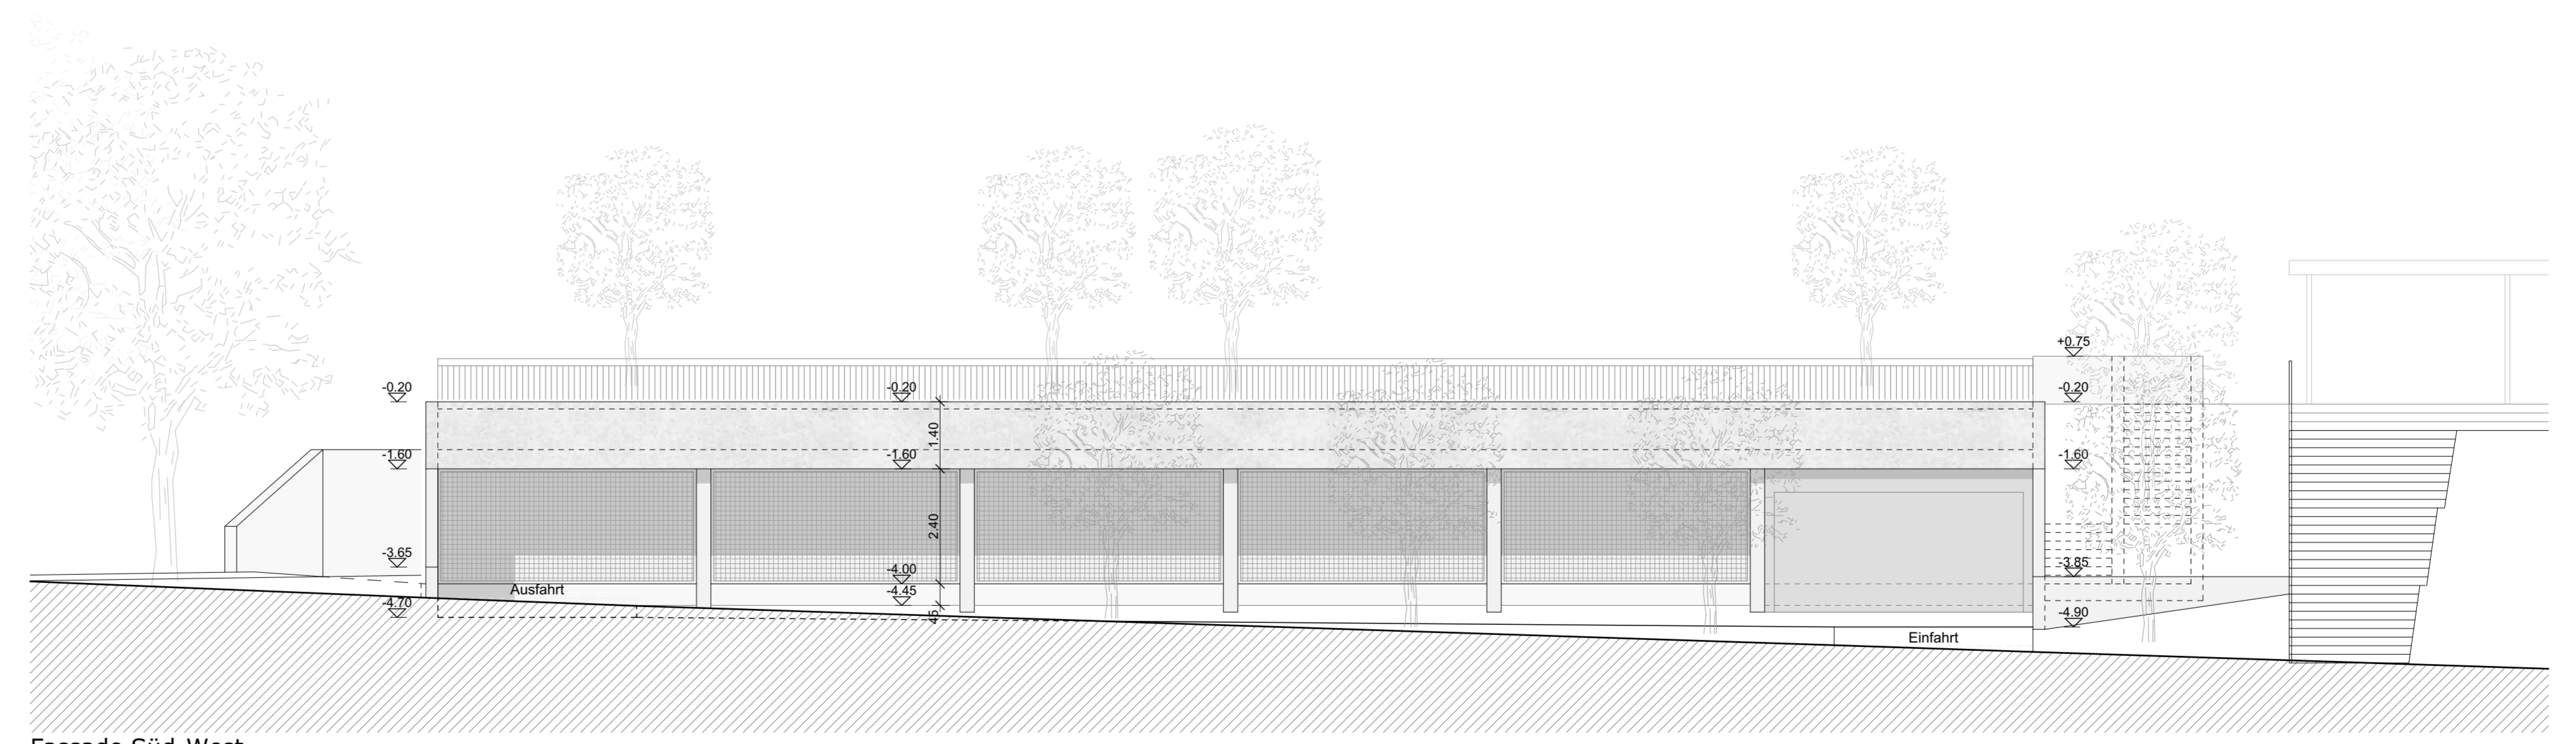

Objekt  
 Neubau Turnhalle Uhwiesen  
 Zöllistrasse 20 / Lauferstrasse 17  
 8248 Uhwiesen

Bauherrschaft  
 Primarschule Laufen-Uhwiesen  
 Schulstrasse 8  
 8248 Uhwiesen

Objekt Nr.  
 2404

Plan Nr.  
 9

Baueingabe  
 Fassade, Schnitt  
 Parkierung

Mst  
 1:100

Gezeichnet  
 ab

Format  
 84/45

Datum  
 13.12.2024

Revidiert

± 0.00 = 480.30 m.ü.M

Uhwiesen, 16.12.2024

Die Geschwister

Die Grundeigentümer

Der Architekt

Schnitt D-D

Fassade Süd-West