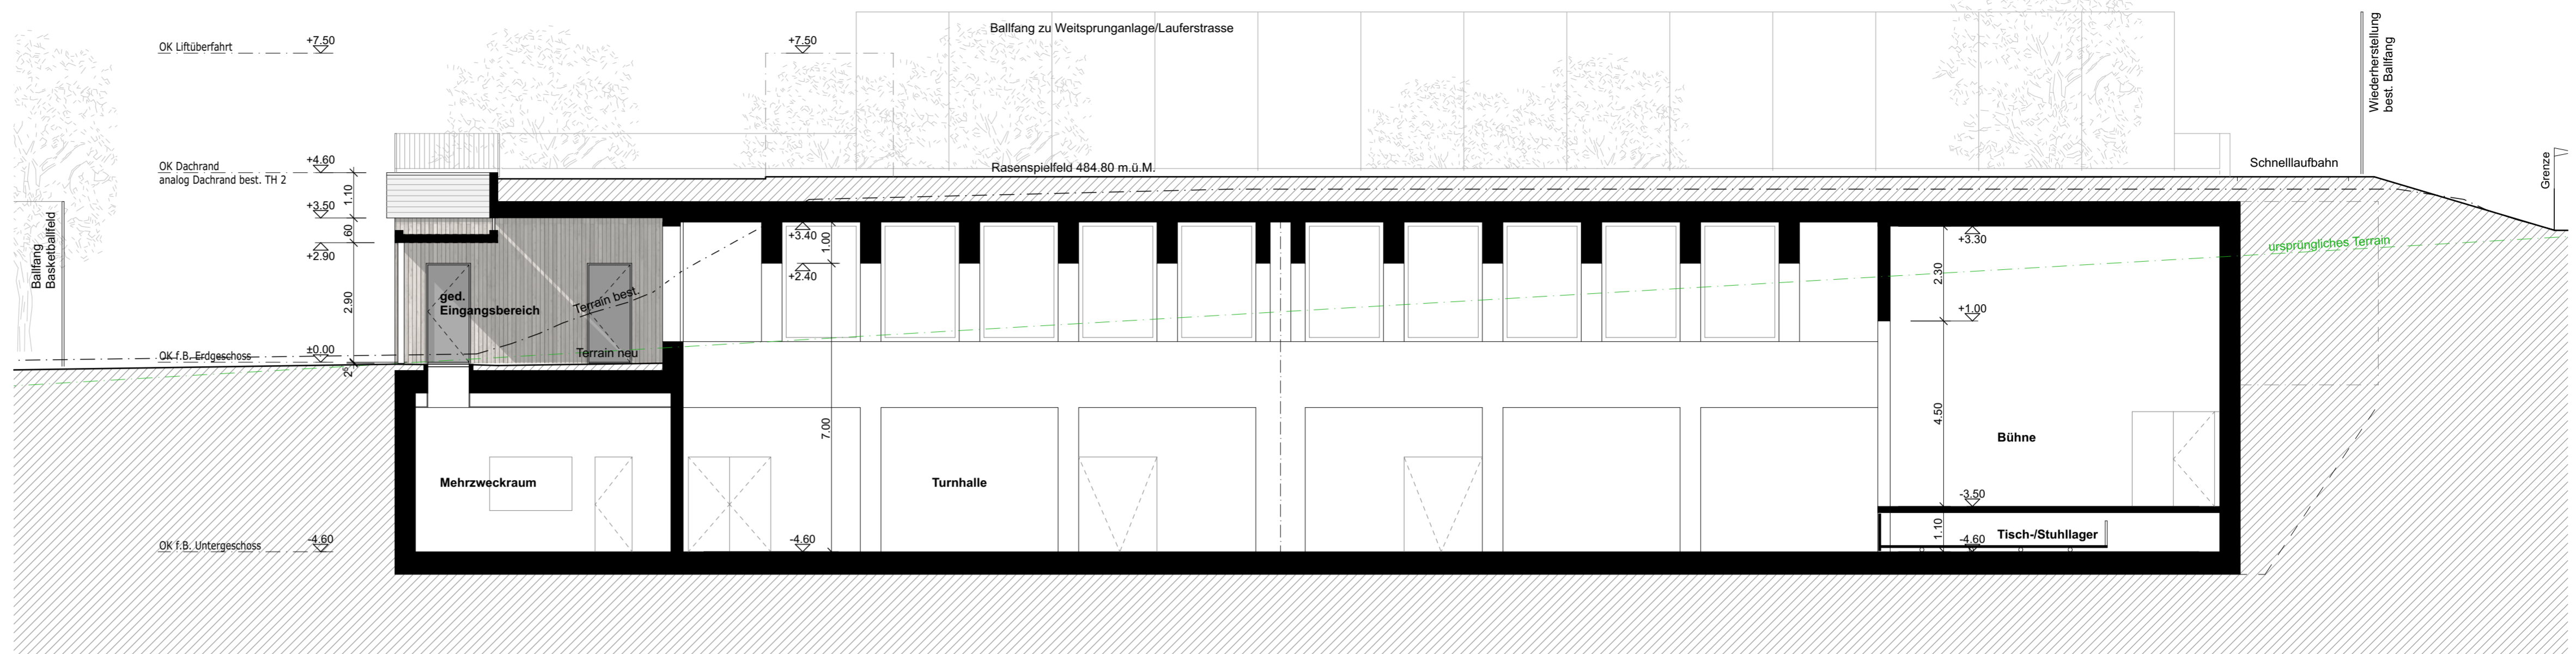

Objekt  
Neubau Turnhalle Uhwiesen  
Zöllistrasse 20 / Lauferstrasse 17  
8248 Uhwiesen

Bauherrschaft  
Primarschule Laufen-Uhwiesen  
Schulstrasse 8  
8248 Uhwiesen

Objekt Nr.  
2404

Plan Nr.  
6

Baueingabe  
Schnitte

Mst  
1:100

Gezeichnet  
ab

Format  
84/75

Datum  
13.12.2024

Revidiert

± 0.00 = 480.30 m.ü.M.

Legende

	Bestand
	Neu
	Abbruch

Uhwiesen, 16.12.2024

Die Geschüster

Die Grundeigentümer

Der Architekt

Längsschnitt A-A

Querschnitt B-B

Längsschnitt C-C