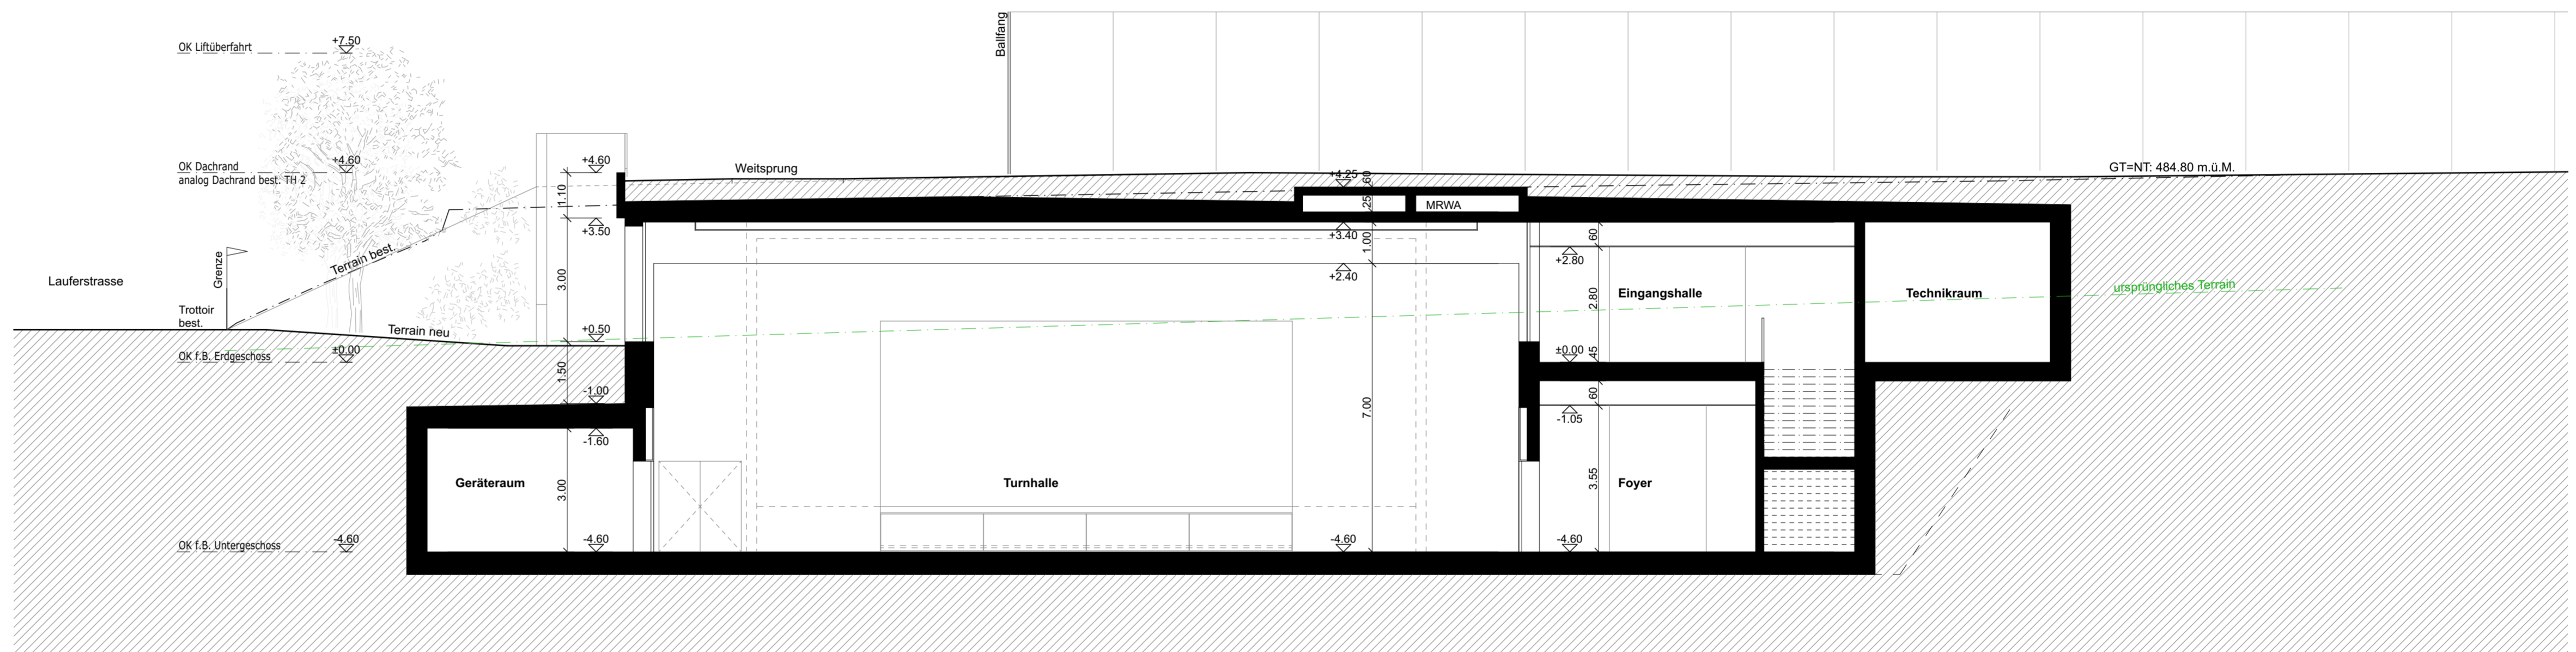

Objekt  
Neubau Turnhalle Uhwiesen  
Zöllistrasse 20 / Lauferstrasse 17  
8248 Uhwiesen

Bauherrschaft  
Primarschule Laufen-Uhwiesen  
Schulstrasse 8  
8248 Uhwiesen

Objekt Nr.  
2404

Plan Nr.  
6

Baueingabe  
Schnitte

Mst  
1:100

Gezeichnet  
ab

Format  
84/75

Datum  
13.12.2024

Revidiert

± 0.00 = 480.30 m.ü.M.

Legende

	Bestand
	Neu
	Abbruch

Uhwiesen, 16.12.2024

Die Geschüster

Die Grundeigentümer

Der Architekt

Längsschnitt A-A

Querschnitt B-B

Längsschnitt C-C