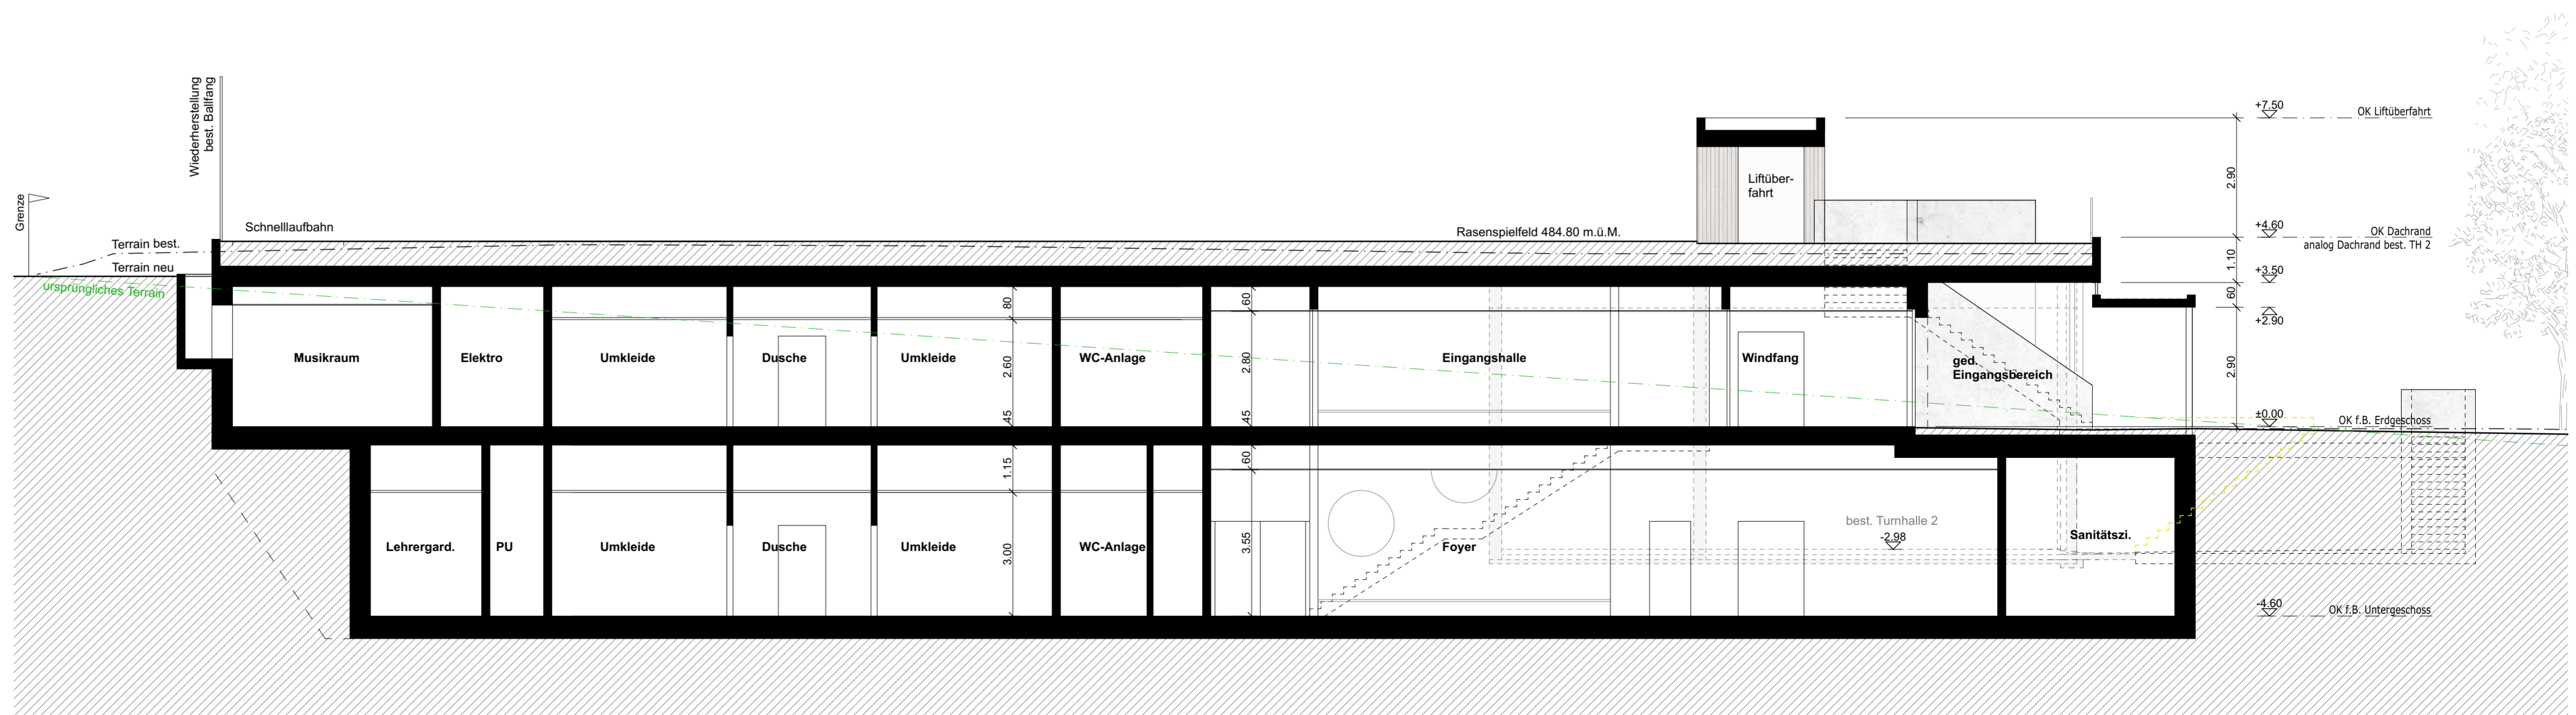

Mst  
1:100

Gezeichnet  
ab

Format  
84/75

Datum  
13.12.2024

Revidiert

± 0.00 = 480.30 m.ü.M.

Legende

	Bestand
	Neu
	Abbruch

Uhwiesen, 16.12.2024

Die Geschüster

Die Grundeigentümer

Der Architekt

Längsschnitt A-A

Querschnitt B-B

Längsschnitt C-C