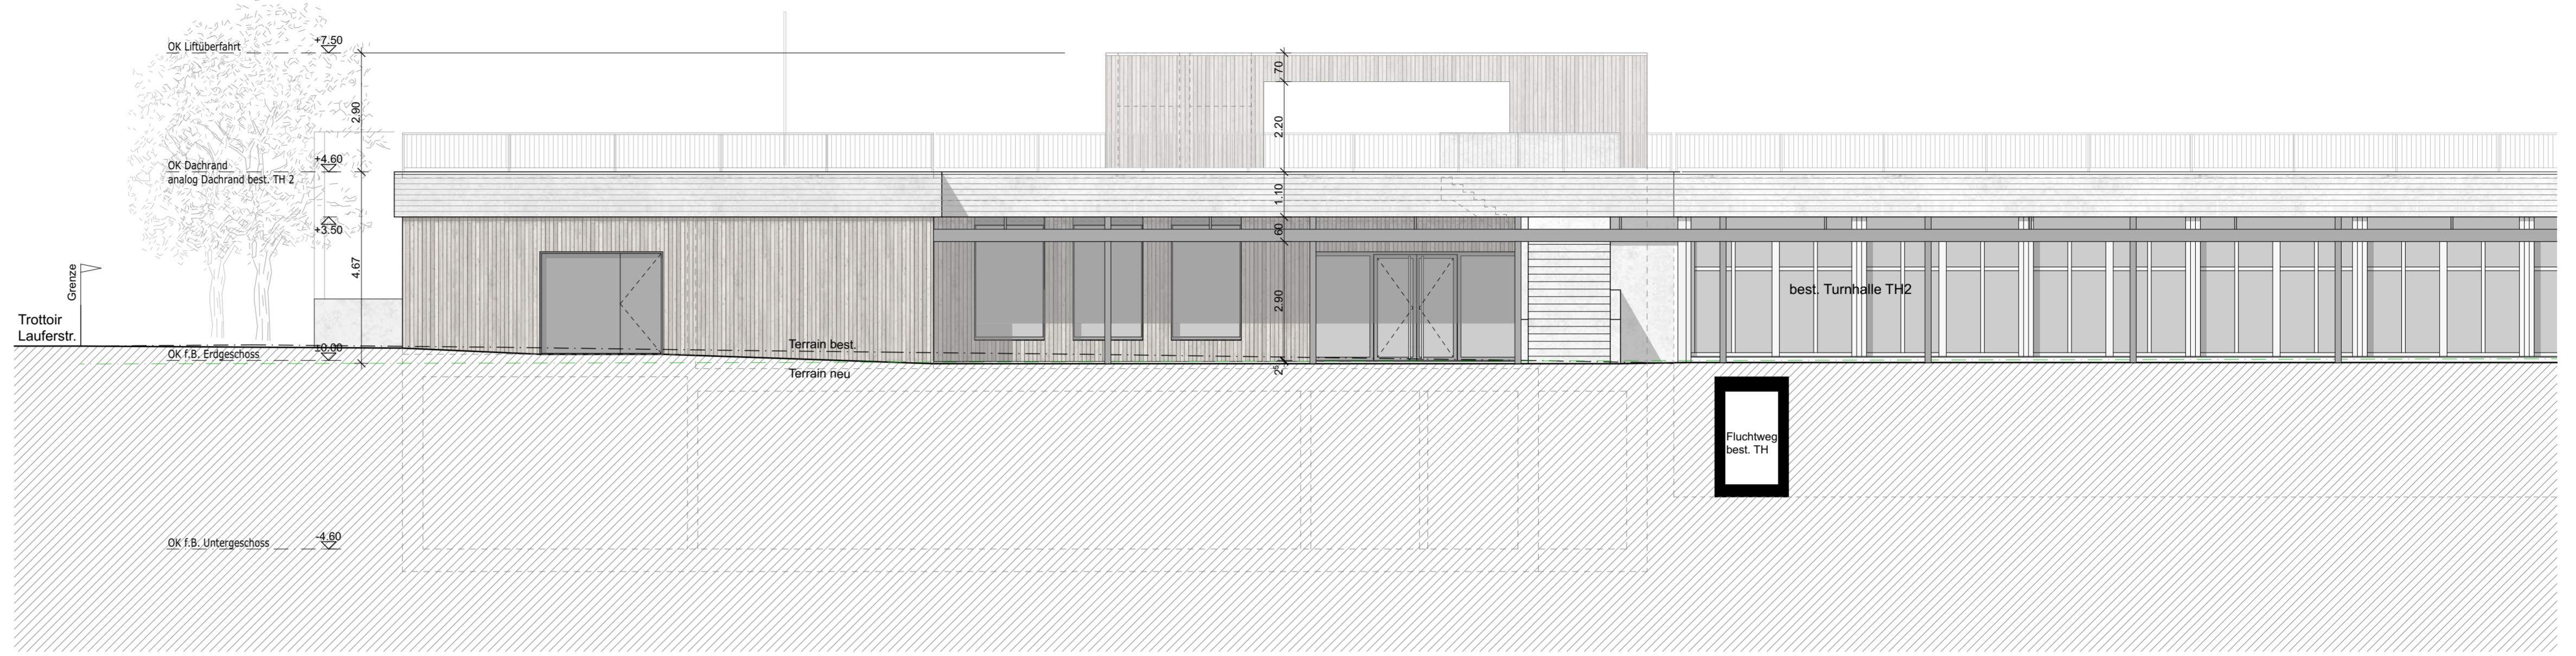

Objekt
 Neubau Turnhalle Uhwiesen
 Zöllistrasse 20 / Lauferstrasse 17
 8248 Uhwiesen

Bauherrschaft
 Primarschule Laufen-Uhwiesen
 Schulstrasse 8
 8248 Uhwiesen

Objekt Nr.
 2404

Plan Nr.
 5

Baueingabe
 Fassaden

Mst
 1:100

Gezeichnet
 ab

Format
 84/45

Datum
 13.12.2024

Revidiert

± 0.00 = 480.30 m.ü.M

Legende

	Bestand
	Neu
	Abbruch

Uhwiesen, 16.12.2024

Die Gesuchsteller

Die Grundeigentümer

Der Architekt

Fassade Süd-West

Fassade Nord-West