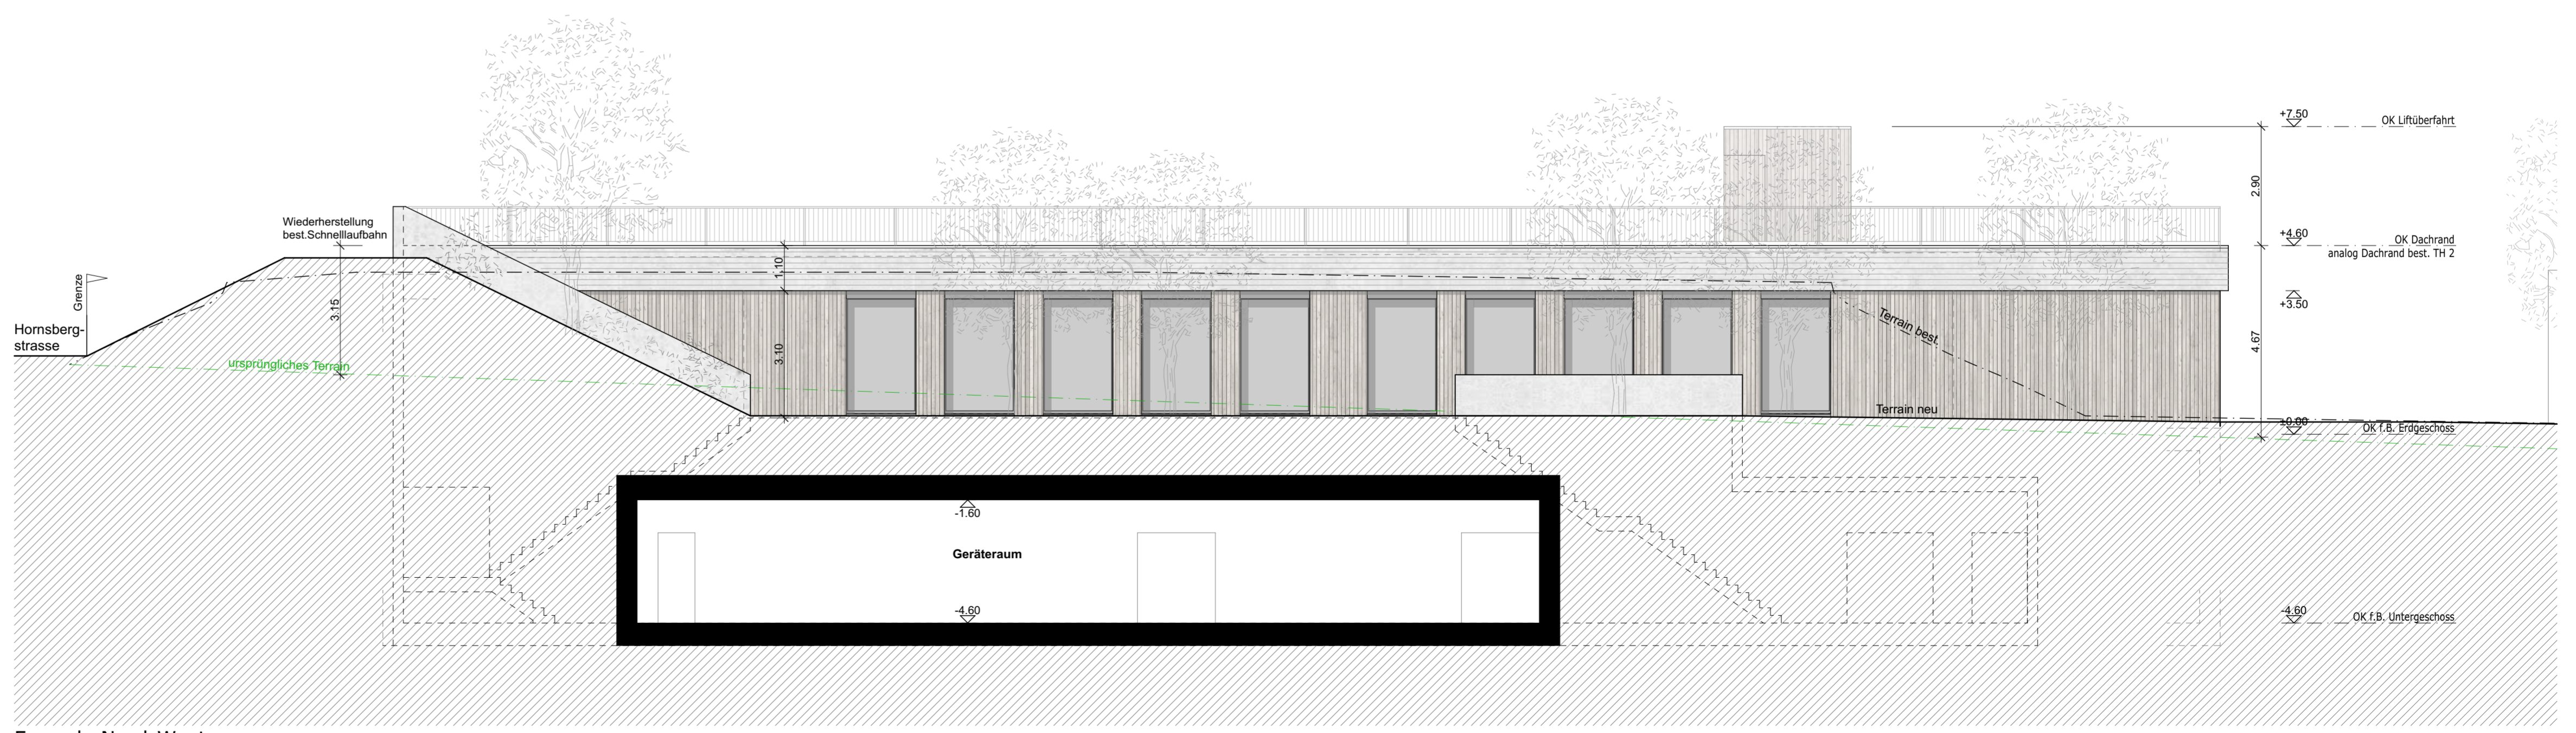

Mst
 1:100

Gezeichnet
 ab

Format
 84/45

Datum
 13.12.2024

Revidiert

± 0.00 = 480.30 m.ü.M

Legende

	Bestand
	Neu
	Abbruch

Uhwiesen, 16.12.2024

Die Gesuchsteller

Die Grundeigentümer

Der Architekt

Fassade Süd-West

Fassade Nord-West